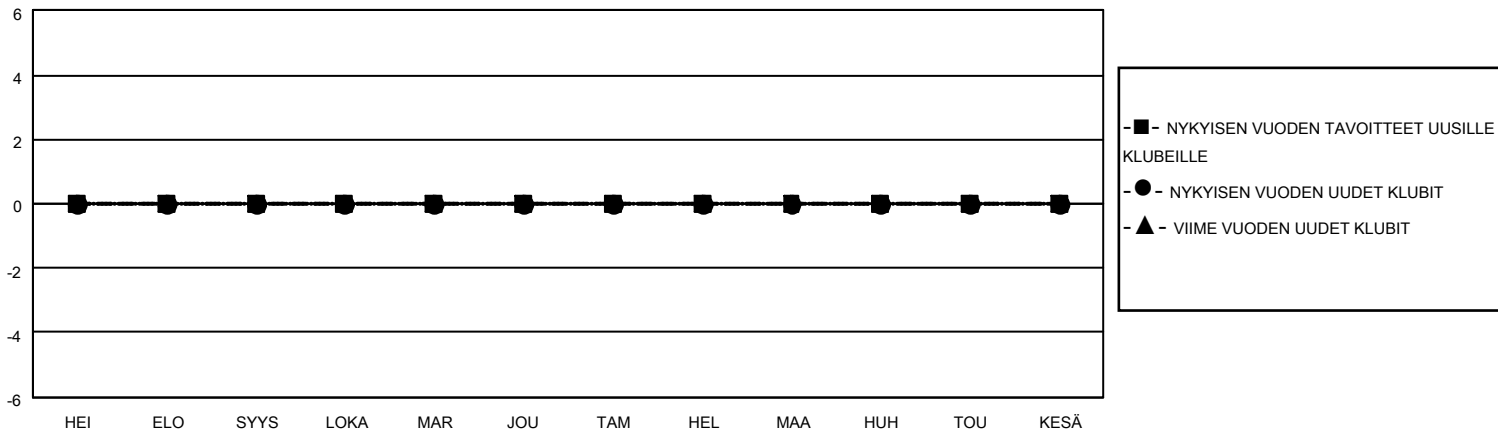

MONTHLY MEMBERSHIP PROGRESS REPORT

SIJAINTI FINLAND

District 107 H

Results as of: 11/30/2021

Klubit				jäsentä			
TULOKSET 2021-2022				TULOKSET 2021-2022			
NELJÄNNES	UUDEN KLUBIN TAVOITE	UUDET KLUBIT	LOPETETUT KLUBIT	NELJÄNNES	JÄSENKASVUN NETTOTAVOITE	TOTEUTUNUT JÄSENKASVU	POISTETUT JÄSENET (mukaan lukien siirrot)
HEI/ELO/SYYS	0	0	0	HEI/ELO/SYYS	20	5	19
LOKA/MAR/JOU	0	0	0	LOKA/MAR/JOU	15	15	17
TAM/HEL/MAA	0	0	0	TAM/HEL/MAA	15	0	0
HUH/TOU/KESÄ	0	0	0	HUH/TOU/KESÄ	15	0	0

TAVOITTEET JA UUDET KLUBIT, KUMULATIIVINEN