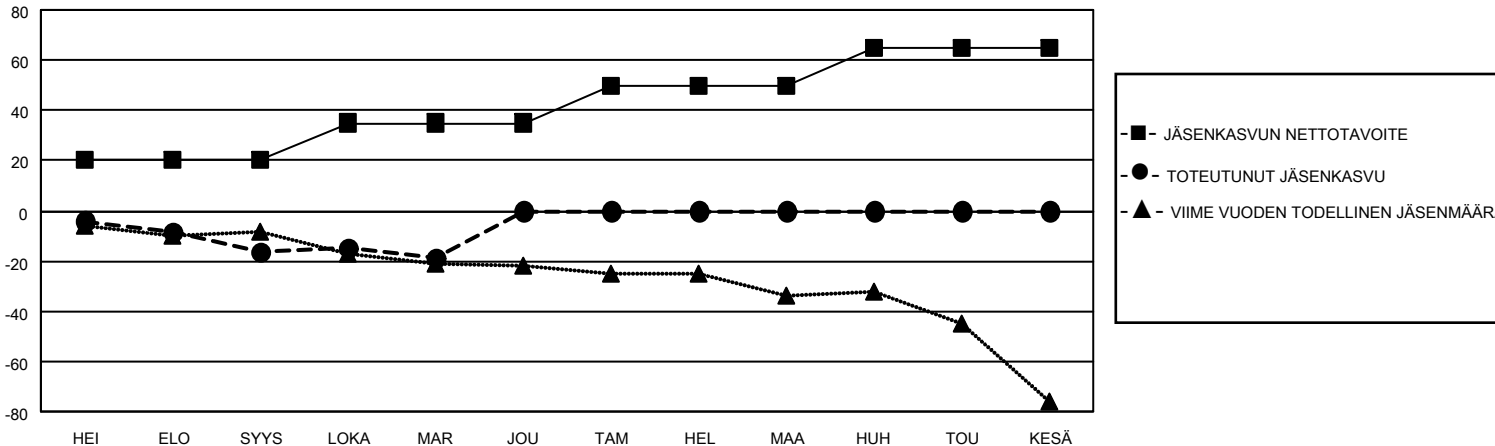

MONTHLY MEMBERSHIP PROGRESS REPORT

SIJAINTI FINLAND

District 107 H

Results as of: 11/30/2021

Klubit				jäsentä			
TULOKSET 2021-2022				TULOKSET 2021-2022			
NELJÄNNES	UUDEN KLUBIN TAVOITE	UUDET KLUBIT	LOPETETUT KLUBIT	NELJÄNNES	JÄSENKASVUN NETTOTAVOITE	TOTEUTUNUT JÄSENKASVU	POISTETUT JÄSENET (mukaan lukien siirrot)
HEI/ELO/SYYS	0	0	0	HEI/ELO/SYYS	20	5	19
LOKA/MAR/JOU	0	0	0	LOKA/MAR/JOU	15	15	17
TAM/HEL/MAA	0	0	0	TAM/HEL/MAA	15	0	0
HUH/TOU/KESÄ	0	0	0	HUH/TOU/KESÄ	15	0	0

TAVOITTEET JA UUDET KLUBIT, KUMULATIIVINEN

TAVOITTEET JA JÄSENET, KUMULATIIVINEN

LAKKAUTETUT KLUBIT: 0

ERONNEET JÄSENET

KUOLLUT	5
KLUBI LAKKAUTETTU	0
MUU	31
YHTEENSÄ	36

11 CLUBS OF 46 LISÄNNYT YHDEN TAI USEAMMAN UUTTA JÄSENTÄ